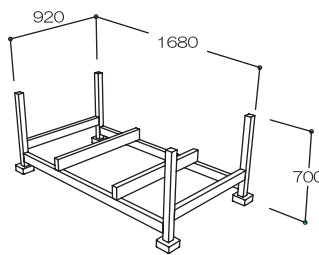

## ◇ アングルパレット ◇

耐荷重：1000kg

900×720×800

耐荷重：800kg

1920×720×800

仕上げ：溶融亜鉛メッキ

## ◇ 細管パレット ◇

耐荷重：1000kg

1920×720×800

仕上げ：溶融亜鉛メッキ

## ◇ パイプパレット ◇

仕上げ：溶融亜鉛メッキ 耐荷重：1000kg

1680×920×450

1680×920×700

1920×920×800