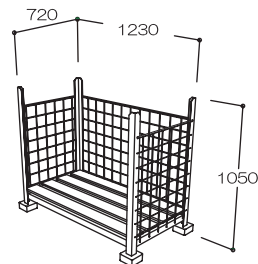

## ◇ アングルパレット ◇

耐荷重：1000kg

900×720×800

耐荷重：800kg

1920×720×800

仕上げ：溶融亜鉛メッキ

## ◇ 細管パレット ◇

耐荷重：1000kg

1920×720×800

仕上げ：溶融亜鉛メッキ

## ◇ パイプパレット ◇

仕上げ：溶融亜鉛メッキ 耐荷重：1000kg

1680×920×450

1680×920×700

1920×920×800

## ◇ パレット(網貼り)スノコ付 ◇

仕上げ：溶融亜鉛メッキ 耐荷重：1000kg

1230×720×720

1230×720×1050