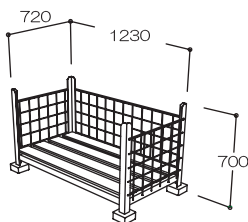

## ◇ アングルパレット ◇

耐荷重：1000kg

900×720×800

耐荷重：800kg

1920×720×800

仕上げ：溶融亜鉛メッキ

## ◇ 細管パレット ◇

耐荷重：1000kg

1920×720×800

仕上げ：溶融亜鉛メッキ

## ◇ パイプパレット ◇

仕上げ：溶融亜鉛メッキ 耐荷重：1000kg

1680×920×450

1680×920×700

1920×920×800

## ◇ パレット(網貼り)スノコ付 ◇

仕上げ：溶融亜鉛メッキ 耐荷重：1000kg

1230×720×720

1230×720×1050