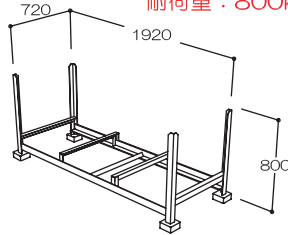

## ◇ アングルパレット ◇

耐荷重：1000kg

900×720×800

耐荷重：800kg

1920×720×800

仕上げ：溶融亜鉛メッキ

## ◇ 細管パレット ◇

耐荷重：1000kg

1920×720×800

仕上げ：溶融亜鉛メッキ

## ◇ パイプパレット ◇

仕上げ：溶融亜鉛メッキ 耐荷重：1000kg

1680×920×450

1680×920×700

1920×920×800