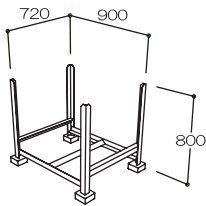

## ◇ アングルパレット ◇

耐荷重：1000kg

900×720×800

耐荷重：800kg

1920×720×800

仕上げ：溶融亜鉛メッキ

## ◇ 細管パレット ◇

耐荷重：1000kg

1920×720×800

仕上げ：溶融亜鉛メッキ

## ◇ パイプパレット ◇

仕上げ：溶融亜鉛メッキ 耐荷重：1000kg

1680×920×450

1680×920×700

1920×920×800