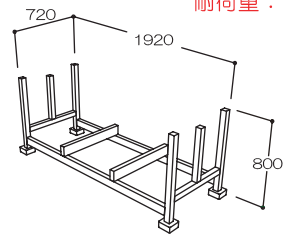

## ◇ アングルパレット ◇

耐荷重：1000kg

900×720×800

耐荷重：800kg

1920×720×800

仕上げ：溶融亜鉛メッキ

## ◇ 細管パレット ◇

耐荷重：1000kg

1920×720×800

仕上げ：溶融亜鉛メッキ

## ◇ パイプパレット ◇

仕上げ：溶融亜鉛メッキ 耐荷重：1000kg

1680×920×450

1680×920×700

1920×920×800