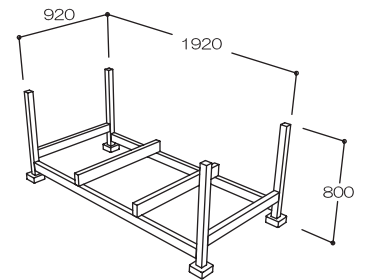

## ◇ アングルパレット ◇

耐荷重：1000kg

900×720×800

耐荷重：800kg

1920×720×800

仕上げ：溶融亜鉛メッキ

## ◇ 細管パレット ◇

耐荷重：1000kg

1920×720×800

仕上げ：溶融亜鉛メッキ

## ◇ パイプパレット ◇

仕上げ：溶融亜鉛メッキ 耐荷重：1000kg

1680×920×450

1680×920×700

1920×920×800

## ◇ パレット(網貼り)スノコ付 ◇

仕上げ：溶融亜鉛メッキ 耐荷重：1000kg

1230×720×720

1230×720×1050