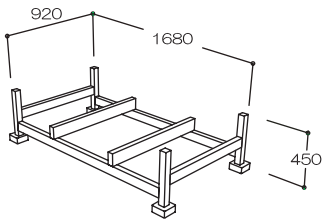

## ◇ アングルパレット ◇

耐荷重：1000kg

900×720×800

耐荷重：800kg

1920×720×800

仕上げ：溶融亜鉛メッキ

## ◇ 細管パレット ◇

耐荷重：1000kg

1920×720×800

仕上げ：溶融亜鉛メッキ

## ◇ パイプパレット ◇

仕上げ：溶融亜鉛メッキ 耐荷重：1000kg

1680×920×450

1680×920×700

1920×920×800