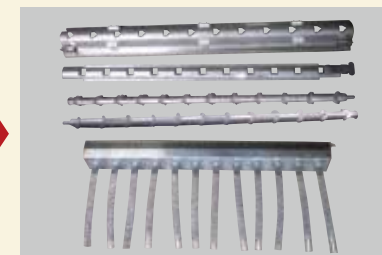

散布方式

アジテーターの採用により粉状、粒状・砂状のほとんどの肥料、土壌改良剤が散布可能です。また、振動装置も装備しており、ホッパー内でのブリッジ(粉剤等のつまり)を防止します。

開閉シャッター

ワンタッチメンテナンス

散布口がワンタッチで取り外せます。

ウインドラッチの採用によりワンタッチで底板仕組みと開閉シャッターが取り外せます。

アジテーターフタを外したら、ワンタッチでアジテーター(軸)の取り外しができます。

脱着の手順 シングルジャッキ搭載。

ハンドルを回すだけでスタンドの高さ上下が楽にでき、一人での着脱が可能です。

ノブボルトを外しスタンドハンドルで高さ調整ができます。

ピンを抜くことで矢印の方向にスタンドを外すことができます。