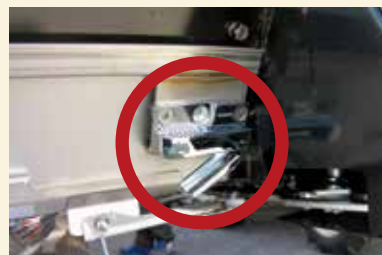

散布方式

アジテーターの採用により粉状、粒状・砂状のほとんどの肥料、土壌改良剤が散布可能です。また、振動装置も装備しており、ホッパー内でのブリッジ(粉剤等のつまり)を防止します。

開閉シャッター

ワンタッチメンテナンス

散布口がワンタッチで取り外せます。

ウインドラッチの採用によりワンタッチで底板仕組みと開閉シャッターが取り外せます。

アジテーターフタを外したら、ワンタッチでアジテーター(軸)の取り外しができます。