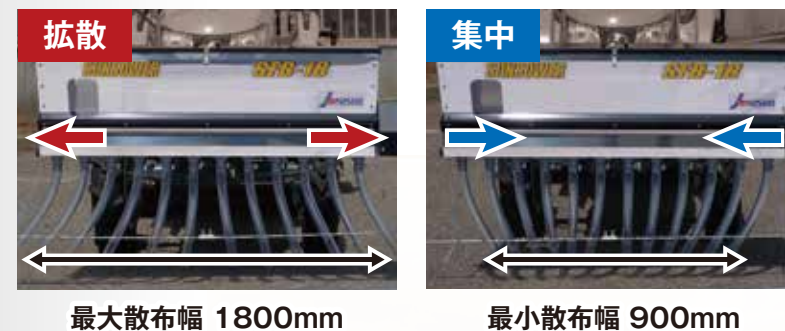

苦土石灰(2mm~4mm)

有機ペレットなど

土壌改良剤(砂状)

石灰

■サンソワー-SFBシリーズ仕様

型式		
	SFB-18	
散布幅	900~1800mm	
散布口数	12本	
容量	110L	
寸法	全幅×奥行×全高 mm	
	1490×390×512	
散布可能資材	粉状(石灰)・砂状(土壌改良剤)・粒状肥料(苦土石灰)・有機ペレットなど	

スタンド標準装備

■ハンドルを回すだけでスタンドの高さ上下が楽にでき、一人での着脱が可能です。

SFB-18サンソワー仕様

**石灰(粉)、土壌改良剤、粒状肥料
有機ペレットが散布可能!**

手元スイッチ操作

肥料の繰出し、停止はトラクタに乗ったまま行えます。

3つの提案

1 ロータリ幅900~1800mmまで対応により
作業効率UP!!

2 粉・砂状・粒状・乾燥けいふん・有機ペレットなど
幅広い肥料の散布が可能!!

※湿った肥料や固まった肥料は散布不可。

3 適正散布により肥料のムダをなくし、
低燃費で環境にやさしいエコ農業!!

散布幅調整式 散布幅を簡単に調整できます。

散布量調整式 散布量の調整はレバーで簡単に行えます。

残量確認が簡単 透明ホッパーを採用。

ホッパー表面、裏面、上面の窓が透明により、トラクタに乗ったまま残量確認ができます。

表面

裏面

上面