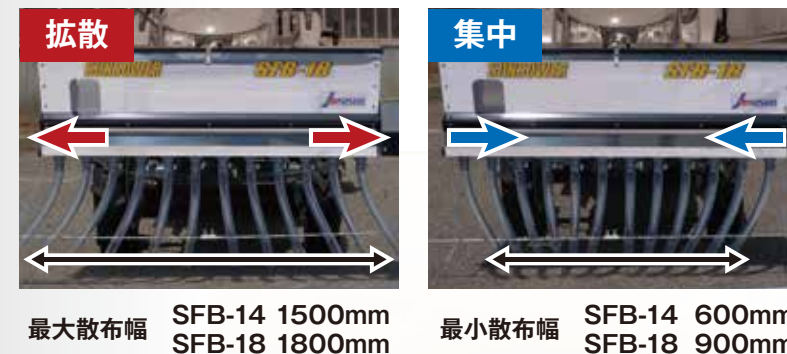

散布量調整式 散布量の調整はレバーで簡単に行えます。